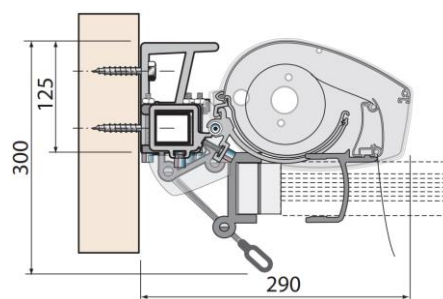

Måttskiss Semikassett