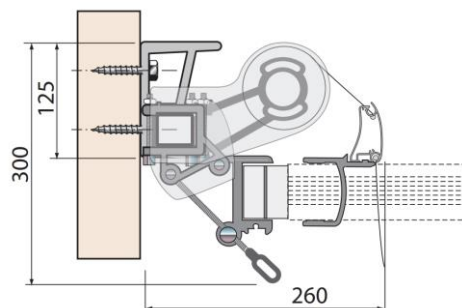

Måttskiss Flex/pitcharmar