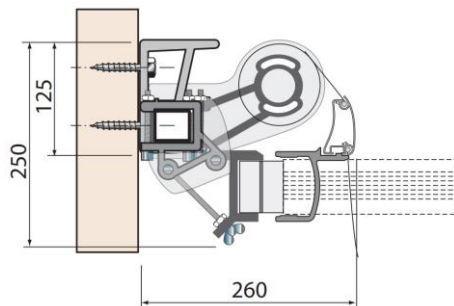

Teknisk info – Lunex Finess

Mått

- Bredd standard upp till 7 meter. Kan byggas upp till 16 meter.
- Kan seriekopplas.
- Maxutfall 410 cm.

Material

- Front, armar Strängpressad aluminium, pulverlackad, RAL 7035 och svart strukturlack
- Dukrör Varmgalvaniserat stålrör, 70, 80 eller 85 mm
- Gavlar Strängpressad aluminium, pulverlackad i RAL 7035 / svart
- Plastdetaljer Glasfiberarmerad polyamid grå eller svart
- Fästelement RF stål alt varmgalvade skruv

Betjäning

- Motor standard eller radiomotor, alternativ växel med vev

Extra tillbehör

- Takprofil, Semikassett / halvkassett, teleskopsstag/vindstag, sunset-front

Måttskiss Finess