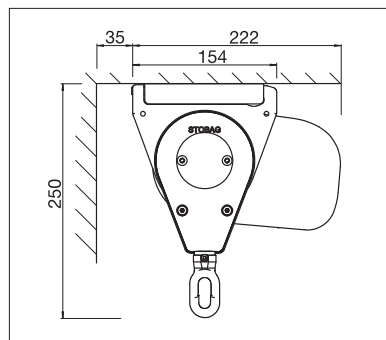

Takmontering, rundad design

EN 13561

GARANTI-
REGISTRERING
KRÄVS

COLORS

Upptäck de olika möjligheterna som finns vid val av ramfärg.

FABRICS

Välj bland ett stort utbud av material och färger.

ELECTRICS

Ökad komfort tack vare system för automatisering, styrning och belysning.

Mer information på www.stobag.com

STOBAG