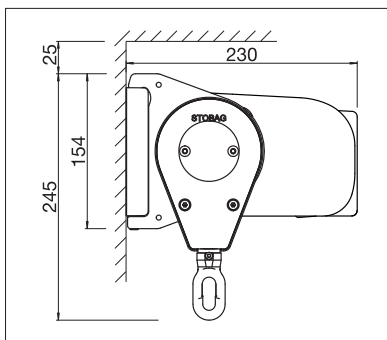

CASABOX

BALKONG & TERRASS

**SMAL KASSETTMARKIS
I ELEGANT UTFÖRANDE**

CASABOX BX2000

Fyrkantig design

Rundad design

- Försluten kassett skyddar mot påverkan från väder och vind
- Olika monteringsmöjligheter på väggen, under taket eller på takbjälke
- Enkelt, beprövat monteringsystem för upphängning
- Markisens lutning kan beroende på monteringsätt justeras från 0° till 90°
- Valfritt fyrkantig eller rundad frontprofil
- Täckprofil för konsoler som tillval
- Tillvalet vägganslutningsprofil förhindrar att regnvatten tränger in mellan fasaden och markisen

min. 188 cm
max. 550 cm*

min. 160 cm
max. 300 cm*

*max. 500 cm bredd × 300 cm utfall
*max. 550 cm bredd × 250 cm utfall

Beroende på produkt och utförande kan vindhållfasthetsklassen variera.

Tekniska måttangivelser i millimeter