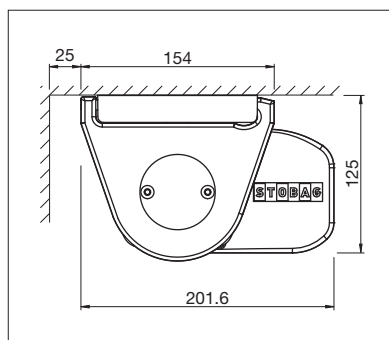

PURABOX

BALKONG & TERRASS

**DEN MINSTA AV STOBAG KASSETTMARKISER
MED ENDAST 10 CM HÖG KASSETT**

PURABOX BX1500

Rundad design

Montering på takbjälkar

- Försluten kassett skyddar mot påverkan från väder och vind
- Små kassetter – höjden är endast 10 cm
- Markisens lutning kan justeras från 0° till 90°
- Enkel och tidsbesparande montering
- Olika monteringsmöjligheter på väggen, under taket eller på takbjälkarna
- Elegant, rundad kassett
- Tillvalet vägganslutningsprofil förhindrar att regnvatten tränger in mellan fasaden och markisen

 min. 185 cm
 max. 500 cm

 min. 150 cm
 max. 225 cm

Tekniska måttangivelser i millimeter

Väggmontering

Takmontering

EN 13561

GARANTI-
REGISTRERING
KRÄVS

COLORS