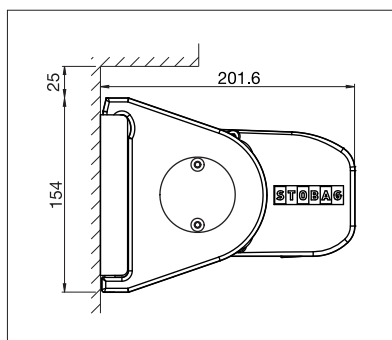

PURABOX

BALKONG & TERRASS

**DEN MINSTA AV STOBAG KASSETTMARKISER
MED ENDAST 10 CM HÖG KASSETT**

PURABOX BX1500

Rundad design

Montering på takbjälkar

- Försluten kassett skyddar mot påverkan från väder och vind
- Små kassetter – höjden är endast 10 cm
- Markisens lutning kan justeras från 0° till 90°
- Enkel och tidsbesparande montering
- Olika monteringsmöjligheter på väggen, under taket eller på takbjälkarna
- Elegant, rundad kassett
- Tillvalet vägganslutningsprofil förhindrar att regnvatten tränger in mellan fasaden och markisen

 min. 185 cm
 max. 500 cm

 min. 150 cm
 max. 225 cm

Tekniska måttangivelser i millimeter

Väggmontering

Takmontering

EN 13561

GARANTI-
REGISTRERING
KRÄVS

COLORS