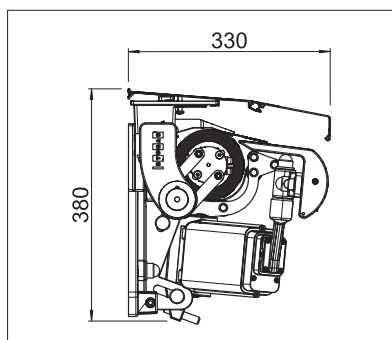

min. 395 cm  
max. 1800 cm

min. 350 cm  
max. 500 cm

Beroende på produkt och utförande kan vindhållfasthetsklassen variera.

Tekniska måttangivelser i millimeter

Väggmontering med skyddstak

Takmontering med takvinkel