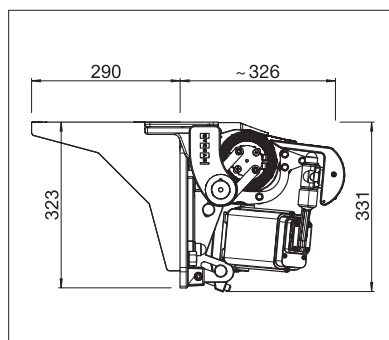

min. 395 cm  
max. 1800 cm

min. 350 cm  
max. 500 cm

Beroende på produkt och utförande kan vindhållfasthetsklassen variera.

Tekniska måttangivelser i millimeter

Väggmontering med skyddstak

Takmontering med takvinkel