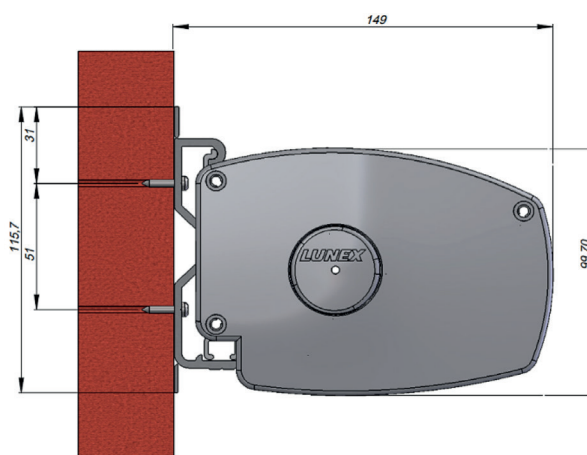

Måttskiss Lunex Optima 43 / 70

Åkes solskydd

Välkomna till vår utställningsom ligger på
Olof Askunds Gata 14 i Högsbo (vid Pågens bröd).

Gå in på vår hemsida för mer information om solskydd och öppettider.
Mejla eller ring oss så bokar vi upp en tid för besök hos er.