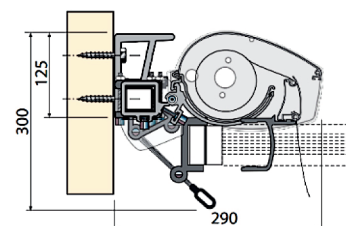

- RAL 7035) och svart strukturlack

- Måttkiss Lunex Finess

Max storlek 700 x 410 cm (Bredd x utfall)
Armar 160, 210, 260, 310, 360, 410.
Vev, eller motor - radio eller standard

- Måttkiss Lunex Finess med taksydd

Max storlek 700 x 410 cm (Bredd x utfall)
Armar 160, 210, 260, 310, 360, 410
Vev, eller motor - radio eller standard

- Måttkiss Lunex Finess Semikassett

Max bredd 700 cm
Armar 160, 210, 260, 310, 360, 410
Motor - radio eller standard