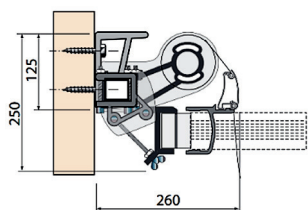

Info

- Lunex terrassmarkis monteras mot vägg, mot undertak eller upp mot takstolar. Denna terrassmarkis går att bygga upp till 12 meter bredd vid rätta förutsättningar på montaget.

Lunex Finess finns i 2 olika färger på själva markisen ljusgrå

- RAL 7035) och svart strukturlack

- Måttkiss Lunex Finess

Max storlek 700 x 410 cm (Bredd x utfall)
Armar 160, 210, 260, 310, 360, 410.
Vev, eller motor - radio eller standard

- Måttkiss Lunex Finess med taksydd

Max storlek 700 x 410 cm (Bredd x utfall)
Armar 160, 210, 260, 310, 360, 410
Vev, eller motor - radio eller standard

- Måttkiss Lunex Finess Semikassett

Max bredd 700 cm
Armar 160, 210, 260, 310, 360, 410
Motor - radio eller standard