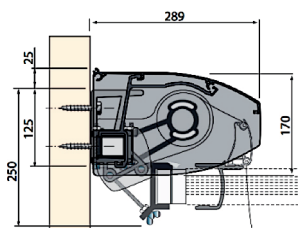

Info

- Lunex terrassmarkis monteras mot vägg, mot undertak eller upp mot takstolar. Denna terrassmarkis går att bygga upp till 12 meter bredd vid rätta förutsättningar på montaget.

Lunex Finess finns i 2 olika färger på själva markisen ljusgrå

- RAL 7035) och svart strukturlack

- Måttkiss Lunex Finess

Max storlek 700 x 410 cm (Bredd x utfall)
Armar 160, 210, 260, 310, 360, 410.
Vev, eller motor - radio eller standard

- Måttkiss Lunex Finess med taksydd

Max storlek 700 x 410 cm (Bredd x utfall)
Armar 160, 210, 260, 310, 360, 410
Vev, eller motor - radio eller standard

- Måttkiss Lunex Finess Semikassett

Max bredd 700 cm
Armar 160, 210, 260, 310, 360, 410
Motor - radio eller standard